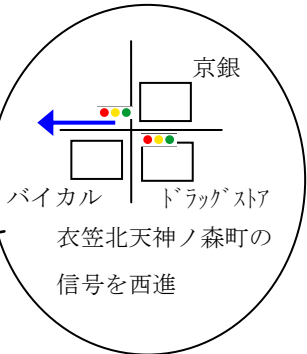

**光本瓦店(有)  
事務所・倉庫  
までの アクセス**

トステム  
の看板

貸農園の前の急な坂を登る

事務所

自宅

倉庫

池の手前の坂

事務所：京都府京都市北区大北山原谷乾町 1 1 7 - 8  
 電話：075-461-5253  
 倉庫：京都府京都市北区大北山原谷乾町 1 0 9 - 1 6