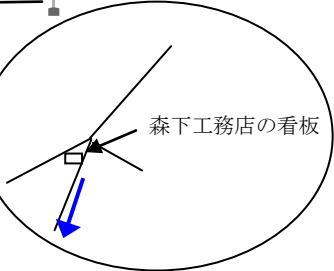

**光本瓦店(有)  
事務所・倉庫  
までの アクセス**

トステム  
の看板

貸農園の前の急な坂を登る

事務所

自宅

倉庫

池の手前の坂

事務所：京都府京都市北区大北山原谷乾町 1 1 7 - 8  
 電話：075-461-5253  
 倉庫：京都府京都市北区大北山原谷乾町 1 0 9 - 1 6