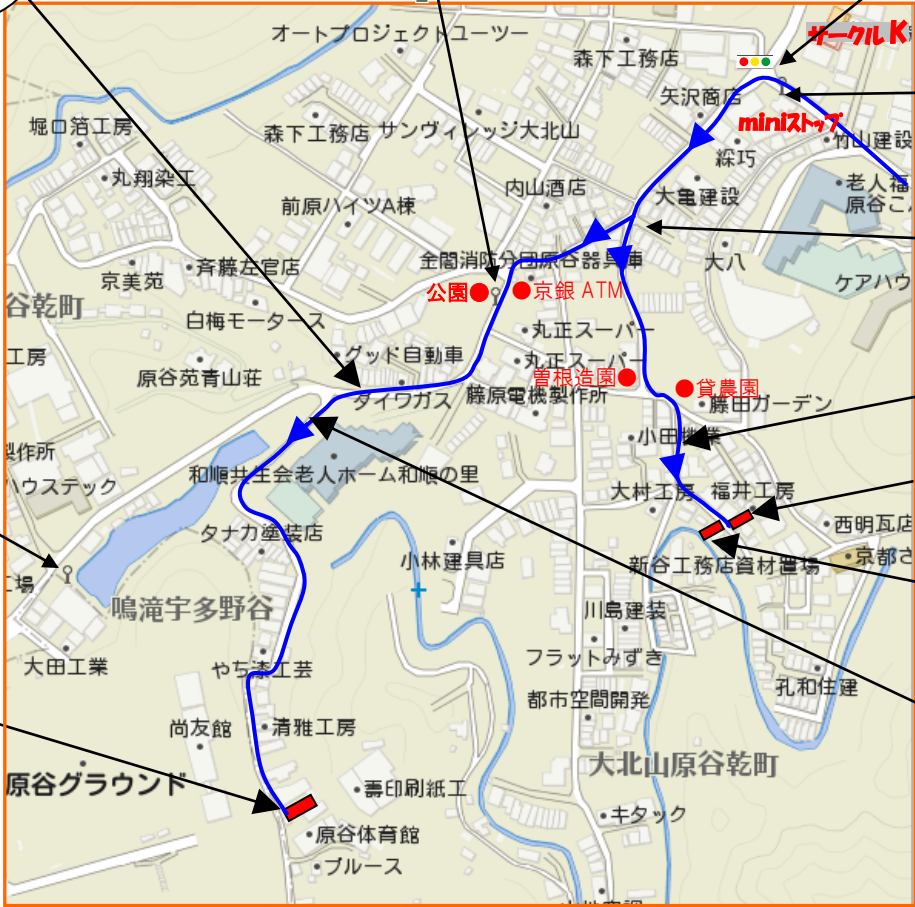

**光本瓦店(有)  
事務所・倉庫  
までの アクセス**

トステム  
の看板

貸農園の前の急な坂を登る

事務所

自宅

倉庫

池の手前の坂

事務所：京都府京都市北区大北山原谷乾町 1 1 7 - 8  
 電話：075-461-5253  
 倉庫：京都府京都市北区大北山原谷乾町 1 0 9 - 1 6