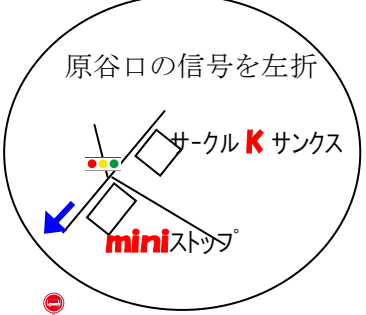

**光本瓦店(有)  
事務所・倉庫  
までの アクセス**

トステム  
の看板

貸農園の前の急な坂を登る

事務所

自宅

倉庫

池の手前の坂

事務所：京都府京都市北区大北山原谷乾町 1 1 7 - 8  
 電話：075-461-5253  
 倉庫：京都府京都市北区大北山原谷乾町 1 0 9 - 1 6