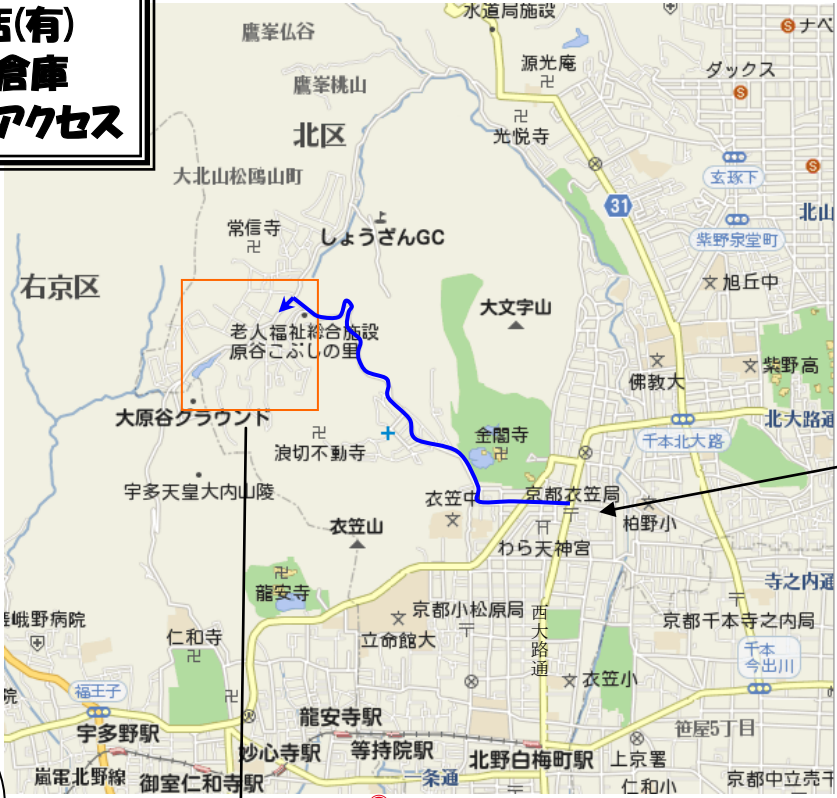

**光本瓦店(有)  
事務所・倉庫  
までの アクセス**

トステム  
の看板

貸農園の前の急な坂を登る

事務所

自宅

倉庫

池の手前の坂

事務所：京都府京都市北区大北山原谷乾町 1 1 7 - 8  
 電話：075-461-5253  
 倉庫：京都府京都市北区大北山原谷乾町 1 0 9 - 1 6